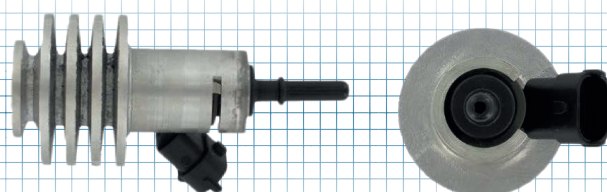

**ZBOŽÍ
SKLADEM**
připraveno
k odběru

Výběr nejběžnějších položek,
které pokrývají velkou část vozového parku v ČR

Číslo dílu	Použití pro vozidla	OE číslo
LVAI001	Audi, Seat, Škoda, VW A4 / A5 / A6 / A7 / A8 / Q5 / Q7, Alhambra, Yeti, Caddy / CC / Crafter / Passat / Sharan / Touareg	3C0131113C
LVAI002	Mercedes E-Class / G-Class / GL-Class / GLE / GLK-Class / GLS / M-Class / R-Class / S-Class	1644900513
LVAI003	Mercedes Sprinter / Vito	0004901013
LVAI004	Mercedes CLS / E-Class / X-Class	0004900713
LVAI005	Hyundai H-1 / H350 / i800 / iLoad / Santa Fe / Tucson	296304A800
LVAI006	Opel, Renault, Vauxhall Movano / Vivaro, Master / Megane / Talisman / Trafic, Movano, Vivaro	93457779
LVAI007	Jaguar, Land Rover E-Pace / XE / XF, Discovery Sport / Evoque	C2D28660
LVAI008	Ford Ranger	1902467

Zboží lze objednat
v našem online katalogu dílů ADCat.

Více informací získáte na našich pobočkách
nebo u prodejních poradců.

ADCat

E-SHOP / ADCAT

adcat.adpartner.cz