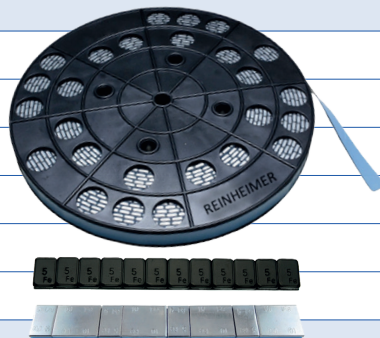

## VENTILKY

Kat. číslo	Název	Balení	Průměr	Délka	Tlak	Značka	Akční cena	Závazně objednávám (počet balení):
43202985	TR412	100 ks	11,3 mm	33 mm	4,5 baru	Röper	450 Kč	
43202951	TR413	100 ks	11,3 mm	43 mm	4,5 baru	Röper	380 Kč	
43202969	TR414	100 ks	11,3 mm	49 mm	4,5 baru	Röper	420 Kč	
43200849	TR525	1 ks	11,3 mm	42 mm	20 baru	Reinheimer	30 Kč	
43221969	TR600	1 ks	11,3 mm	45 mm	7 baru	Röper	15 Kč	