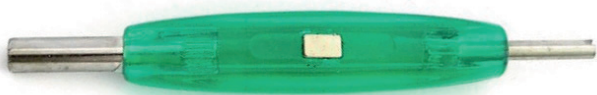

ŠROUBOVÁK NA VENTILKY

Kat. číslo:
43202282

50 Kč

Závazně objednávám:

ks